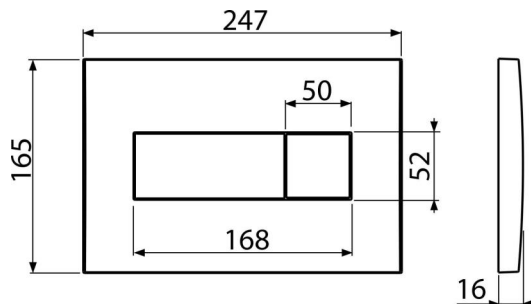

M370

Ovládací tlačítko pro předstěnové instalační systémy, bílá-lesk

Použití

Pro předstěnové instalační systémy a WC nádrže pro zazdění

Vlastnosti

- Dvoučinné mechanické splachování
- Kompatibilní pro všechny předstěnové instalační systémy a nádrže pro zazdění Alca
- Materiál: plast
- Povrchová úprava: bílá

Kód	EAN	Hmotnost (kus balení paleta)	Rozměr (kus balení)	Množství (balení paleta)
M370	8594045938272	0,39 9,72 292,1 kg	250×40×175 595×245×395 mm	25 700 ks

Záruky 2/2 roky* **Celní kód** 39269097

Technické parametry